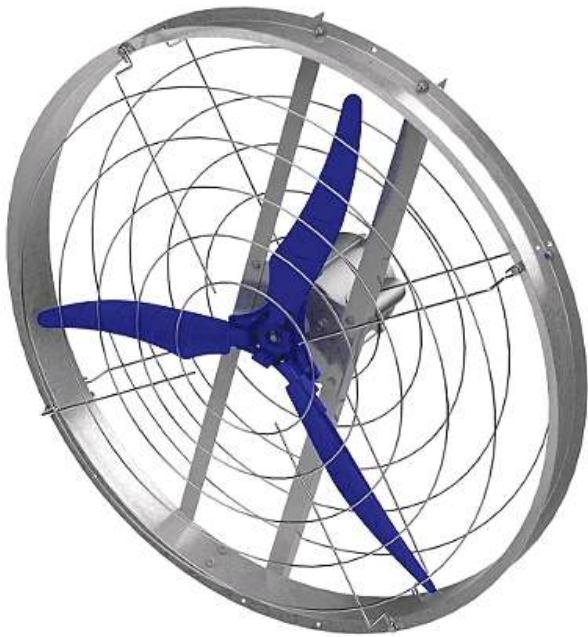

CATÁLOGO DE PRODUTOS

**Equipamentos
para avicultura
e suinocultura**

Silo

Fabricado em chapas de aço galvanizado, este silo é ideal para o armazenamento de rações para animais, adequado para farelos e grãos.

Capacidade para
3 à 25 toneladas

Grãos protegidos
e com qualidade por
muito mais tempo

Exaustores

Projetados para movimentar um elevado volume de ar, com baixo consumo de energia, garantindo a

ventilação adequada, a renovação do ar e o controle da temperatura e umidade.

Com seu interior fabricado em aço inox, possui regulagem de ração e facilidade para instalação, limpeza e manejo

- Comedouro creche
- Comedouro terminação

Conheça outros produtos disponíveis

Comedouro Tubular

Prato para Comedouro Automático

Mangueira flexível amarela 1/2" e 3/4"

Hélice para ventilador

Ventilador

Mola cônica

Mola helicoidal

Mola para chupeta

Bebedouro p/ suínos