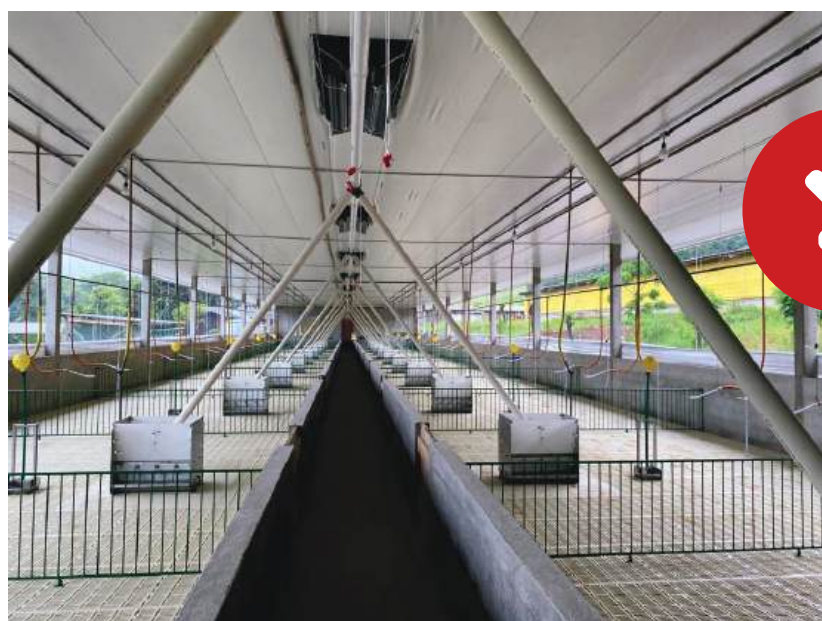

Comedouro

Fornecimento adequado de ração aos suínos, com uma distribuição coletiva e controlada da ração evitando o stress animal e aumentando os índices de conversão alimentar

Com seu interior fabricado em aço inox, possui regulagem de ração e facilidade para instalação, limpeza e manejo

- → Comedouro creche
- → Comedouro terminação