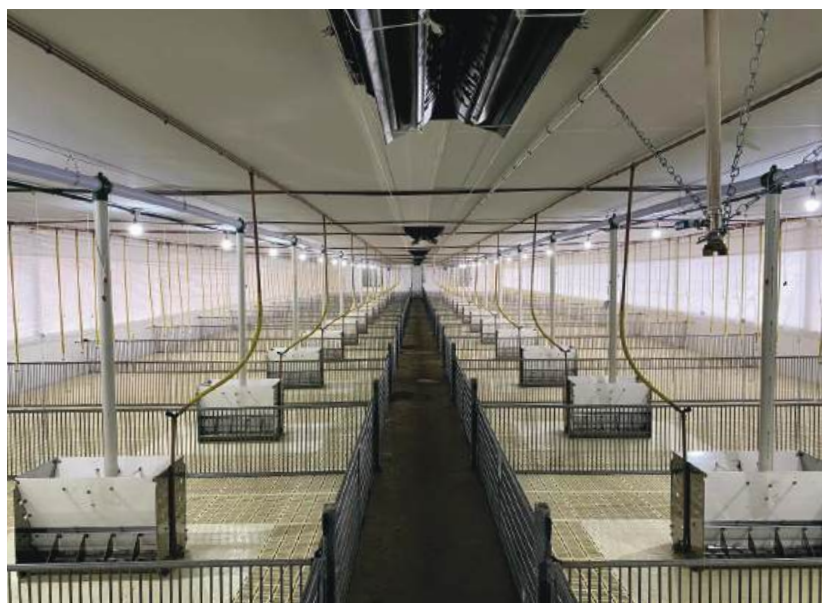

Comedouro

Fornecimento adequado de ração aos suínos, com uma distribuição coletiva e controlada da ração evitando o stress animal e aumentando os índices de conversão alimentar

Com seu interior fabricado em aço inox, possui regulagem de ração e facilidade para instalação, limpeza e manejo

- → Comedouro creche
- → Comedouro terminação