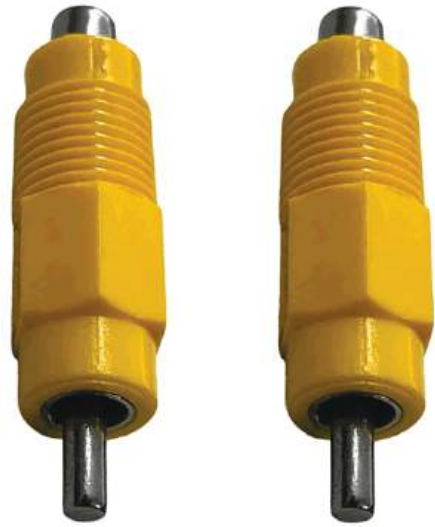

Com seu interior fabricado em aço inox, possui regulagem de ração e facilidade para instalação, limpeza e manejo

- Comedouro creche
- Comedouro terminação

Conheça outros produtos disponíveis

Comedouro Tubular

Prato para Comedouro Automático

Mangueira flexível amarela 1/2" e 3/4"

Hélice para ventilador

Ventilador

Mola cônica

Mola helicoidal

Mola para chupeta

Bebedouro p/ suínos

Bico Nipple

Regulador de pressão (Nipple)

Bico nebulizador

Bebedouro pendular

Bico gotejador

Carrinho para transporte de ração

Roda giratória

Guincho suspensão

Catraca para suspensão

**Corda Polipropileno
5mm, 4mm, 3mm e 2mm**

Conexões hidráulicas

Lonas

Lonas

Lonas

49 3442.3230
atendimento@paludo.ind.br

SC 283 KM 22 - Bairro Santo Antônio
89703-780 - Concórdia - SC